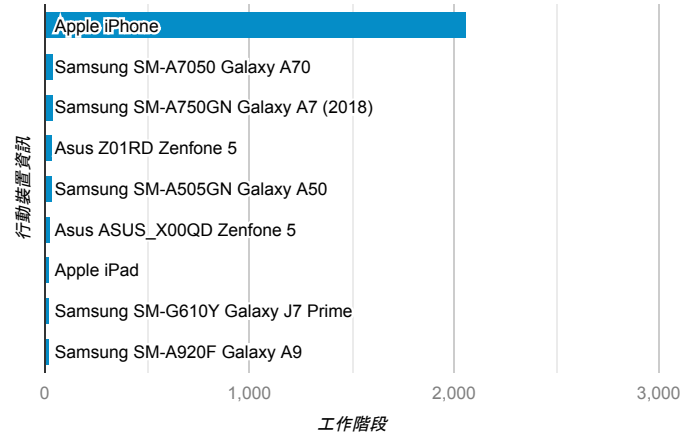

desktop mobile tablet

造訪地圖

造訪 (依瀏覽器分組)

造訪和新造訪率 (依行動裝置資訊分組)

造訪 (依語言分組)

語言 工作階段

zh-tw	6,755
en-us	499
zh-cn	74
en-gb	48
ja-jp	32
en	26
vi-vn	18
ko-kr	15
zh-hk	15
zh	12