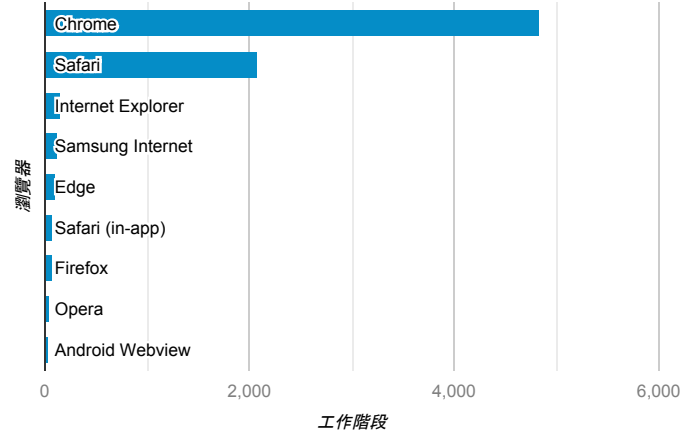

造訪 (依瀏覽器分組)