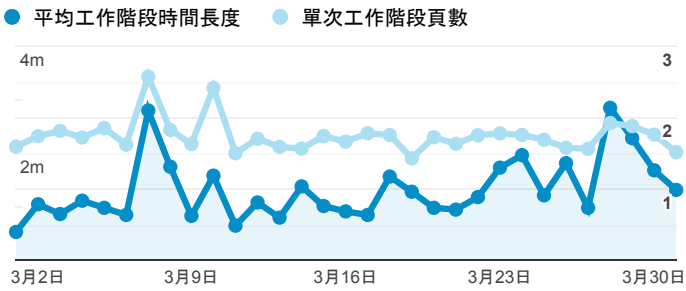

報表01_訪客

2020年3月1日 - 2020年3月31日

所有使用者
100.00% 個工作階段

平均造訪停留時間和單次造訪頁數

跳出率和平均造訪停留時間

造訪和不重複訪客

造訪和新造訪

造訪 (依裝置類別分組)

desktop mobile tablet

造訪地圖

造訪 (依瀏覽器分組)

造訪和新造訪率 (依行動裝置資訊分組)

造訪 (依語言分組)

語言 工作階段

zh-tw	6,755
en-us	499
zh-cn	74
en-gb	48
ja-jp	32
en	26
vi-vn	18
ko-kr	15
zh-hk	15
zh	12