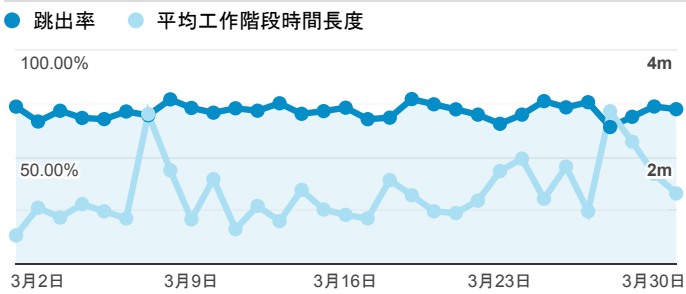

報表01_訪客

2020年3月1日 - 2020年3月31日

所有使用者
100.00% 個工作階段

平均造訪停留時間和單次造訪頁數

跳出率和平均造訪停留時間

造訪和不重複訪客

造訪和新造訪

造訪 (依裝置類別分組)

desktop mobile tablet

造訪地圖

造訪 (依瀏覽器分組)

造訪和新造訪率 (依行動裝置資訊分組)

造訪 (依語言分組)

語言 工作階段

zh-tw	6,755
en-us	499
zh-cn	74
en-gb	48
ja-jp	32
en	26
vi-vn	18
ko-kr	15
zh-hk	15
zh	12