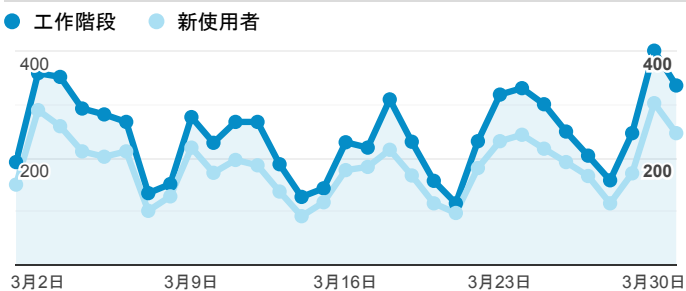

報表01_訪客

2020年3月1日 - 2020年3月31日

所有使用者
100.00% 個工作階段

平均造訪停留時間和單次造訪頁數

跳出率和平均造訪停留時間

造訪和不重複訪客

造訪和新造訪

造訪 (依裝置類別分組)

desktop mobile tablet

造訪地圖

造訪 (依瀏覽器分組)

造訪和新造訪率 (依行動裝置資訊分組)

造訪 (依語言分組)

語言 工作階段

zh-tw	6,755
en-us	499
zh-cn	74
en-gb	48
ja-jp	32
en	26
vi-vn	18
ko-kr	15
zh-hk	15
zh	12