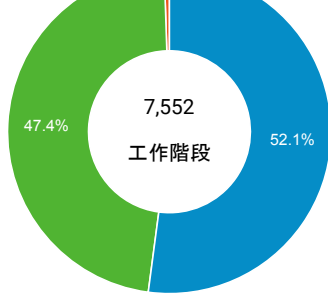

desktop mobile tablet

造訪地圖

造訪 (依瀏覽器分組)

造訪和新造訪率 (依行動裝置資訊分組)

造訪 (依語言分組)

語言 工作階段

zh-tw	6,755
en-us	499
zh-cn	74
en-gb	48
ja-jp	32
en	26
vi-vn	18
ko-kr	15
zh-hk	15
zh	12