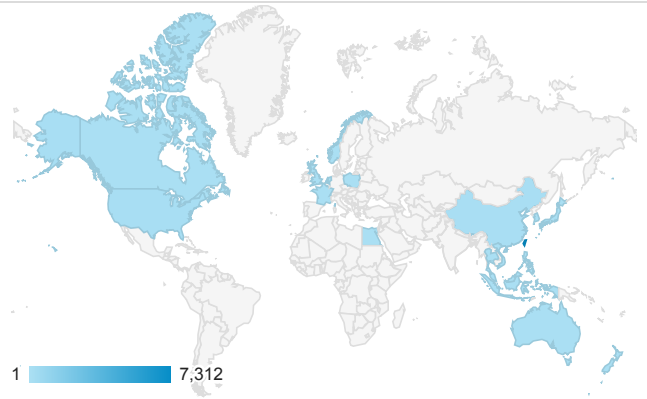

desktop mobile tablet

造訪地圖

造訪 (依瀏覽器分組)

造訪和新造訪率 (依行動裝置資訊分組)

造訪 (依語言分組)

語言 工作階段

zh-tw	6,755
en-us	499
zh-cn	74
en-gb	48
ja-jp	32
en	26
vi-vn	18
ko-kr	15
zh-hk	15
zh	12