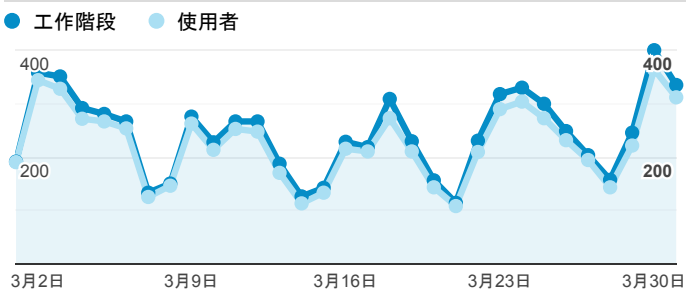

報表01_訪客

2020年3月1日 - 2020年3月31日

所有使用者
100.00% 個工作階段

平均造訪停留時間和單次造訪頁數

跳出率和平均造訪停留時間

造訪和不重複訪客

造訪和新造訪

造訪 (依裝置類別分組)

desktop mobile tablet

造訪地圖

造訪 (依瀏覽器分組)

造訪和新造訪率 (依行動裝置資訊分組)

造訪 (依語言分組)

語言 工作階段

zh-tw	6,755
en-us	499
zh-cn	74
en-gb	48
ja-jp	32
en	26
vi-vn	18
ko-kr	15
zh-hk	15
zh	12